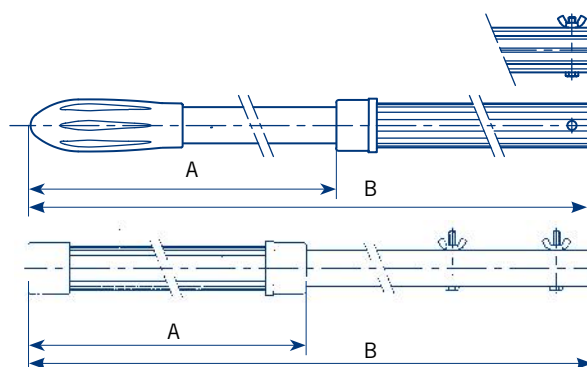

MANGOS

Sistema conexión	CLIP	CLIP - PALOMILLAS				PALOMILLAS						
Código	01365	38422	38423	38424	38425	01359	01360	01361	01362	01363	01364	15838
A		1,8	2,4	2	2,5	2	2,5	2,5	5	6,5		3,75
B	2,5	3,6	4,8	4	5	4	5	5	10	13	2,5	7,5
Telesc.	Normal	•	•	•	•	•	•					
	Reforzado							•	•	•		•
FIJO	•										•	

Para conexión por palomillas - Fijo

Fijo 2,5 m en aluminio.

Código	Emb. Standard	Peso Kg Standard	Volumen m ³ Standard
01364	20	11,4	0,06

Para conexión por Clip - Fijo

Fijo 2,5 m en aluminio.

Código	Emb. Standard	Peso Kg Standard	Volumen m ³ Standard
01365	12	10,2	0,06

Para conexión por palomillas - Telescópico

Telescópico 2 - 4 m en aluminio
Telescópico 2,5 - 5 m en aluminio

Código	Emb. Standard	Peso Kg Standard	Volumen m ³ Standard
01359	12	13,4	0,05
01360	12	16,2	0,06

Mango Telescópico conexión clip-palomilla Shark

De 1,8 m a 4,8 m.

Telescópico 1,8 - 3,6 m en aluminio
Telescópico 2,4 - 4,8 m en aluminio

Código	Emb. Standard	Peso Kg Standard	Volumen m ³ Standard
38422	10	11,7	0,05
38423	10	14,4	0,06